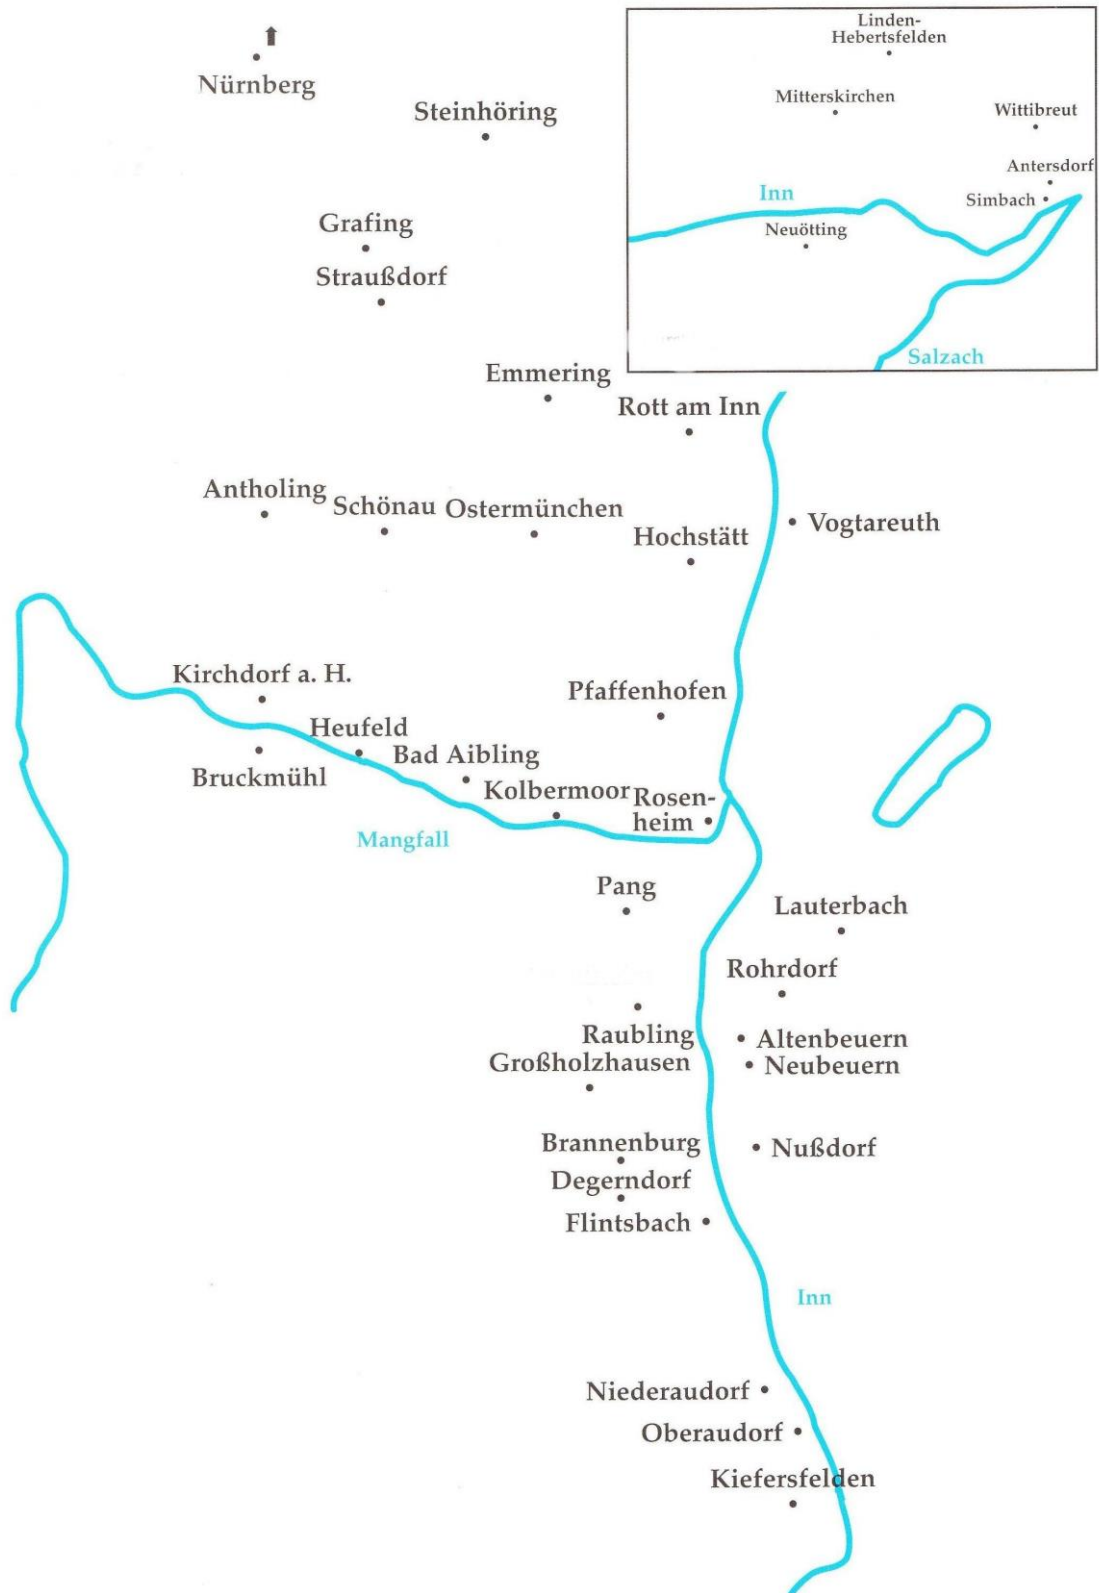

GAUGEBIET

In der nachfolgenden Landkarte sind die Gauvereine markiert. Sie verteilen sich über die Landkreise Rosenheim (27 Vereine), Ebersberg (5 Vereine), Altötting (1 Verein), Rottal-Inn (5 Vereine) und Nürnberg (1 Verein)

Außerhalb der Landkarte liegt der Verein Inntaler Nürnberg.